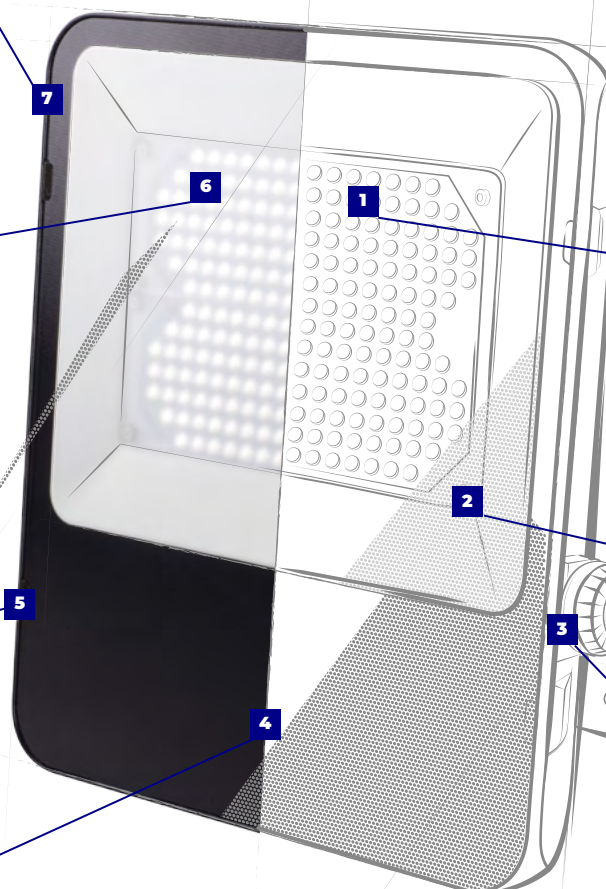

Kanlux

Kanlux FL AGOR

Vysoce kvalitní součásti zajišťují
5 let záruky* a zajišťují vysoký
stupeň těsnosti **IP65**.

Vysoká světelná účinnost
do 120lm/W

IP65 Vysoká odolnost
vůči povětrnostním
podmínkám
/PRO APLIKACE
VNITŘNÍ A VNĚJŠÍ/

Spolehlivé
parametry

ASYMETRICKÁ
VERZE   SYMETRICKÁ
VERZE

další optický systém
pro asymetrickou verzi
(Kanlux FL AGOR/A)

* ZÁRUKA 5 LET NA PODMÍNKY PROHLÁŠENÍ O ZÁRUCI K DISPOZICI NA WEBU