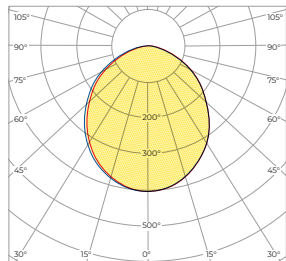

Kanlux FL AGOR

Dva typy rozložení světla
o třech různých výkonech.

200W

150W

100W

FL AGOR LED

— symetrický —

FL AGOR/A LED