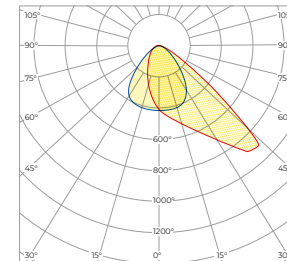

Kanlux FL AGOR

Dva typy rozložení světla
o třech různých výkonech.

200W

150W

100W

FL AGOR LED

— symetrický —

FL AGOR/A LED